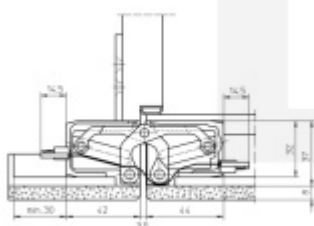

Úhel otevření 180 stupňů

Nosnost 300 kg

Velikost 280 mm

Průměr frézy 24 mm

Společně s dodávkou pantů můžeme bezplatně zapůjčit frézovací rám a šablony, se kterými je výroba dveří se skrytými panty velmi snadná a realizovat ji lze již se základním vybavením truhlářské dílny.

F1 elox vzhled (124)

[Tectus TE 640 3D A8 Energy s průchodkou](#)
[F1 elox vzhled \(124\)](#)

DETAIL

Termín bude prověřen u dodavatele

178,04 € bez DPH
215,43 € s DPH

Nerez kartáčovaná vzhled (126)

Tectus TE 640 3D A8 Energy s průchodkou
Nerez kartáčovaná vzhled (126)