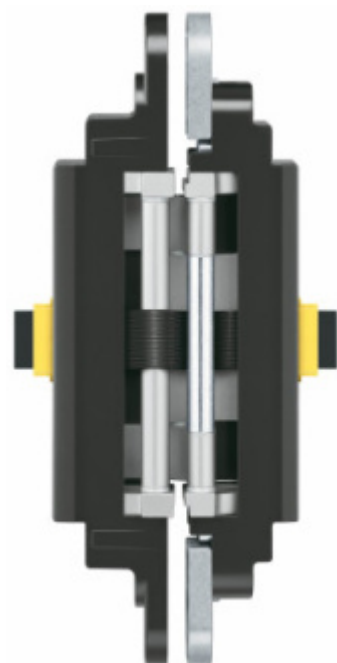

Produktový list

platný k 22. 7. 2024

luxusnikovani.cz
DELIVERED BY EFB

Tectus TE 640 3D A8 Energy s průchodkou

SIMONSWERK

Tento pant je určen pro dveře s obkladem do 8 mm.

Skrytý závěs s integrovanou průchodkou

Pro obložkovou/ocelovou zárubeň přikupte odpovídající upevnění/kapsu.

Pravolevý, bezúdržbová ložiska, třídímenzionální seřizování: stranově +/- 3 mm, výškově +/- 3 mm, přítlaku +/- 1 mm.

Kabeláž k pantu je nutné objednat samostatně .

Úhel otevření 180 stupňů

Nosnost 300 kg

Velikost 280 mm

Průměr frézy 24 mm

Společně s dodávkou pantů můžeme bezplatně zapůjčit frézovací rám a šablony, se kterými je výroba dveří se skrytými panty velmi snadná a realizovat ji lze již se základním vybavením truhlářské dílny.

F1 elox vzhled (124)

[Tectus TE 640 3D A8 Energy s průchodkou](#)
[F1 elox vzhled \(124\)](#)

DETAIL

Termín bude prověřen u dodavatele

178,04 € bez DPH
215,43 € s DPH

Nerez kartáčovaná vzhled (126)

Tectus TE 640 3D A8 Energy s průchodkou
Nerez kartáčovaná vzhled (126)