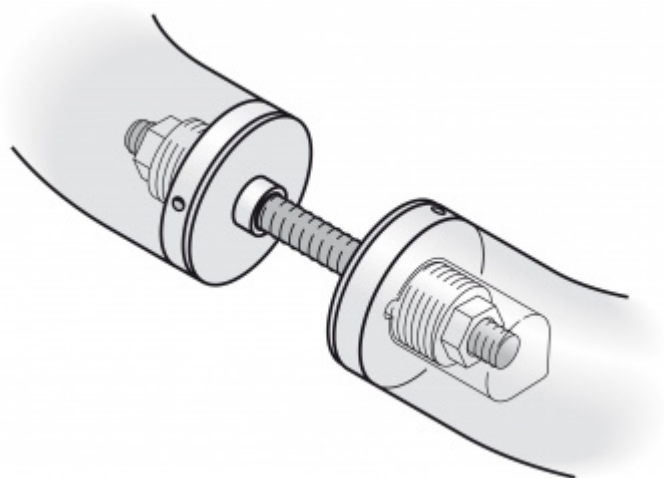

Produktový list

platný k 3. 11. 2024

luxusnikovani.cz
DELIVERED BY EFB

Párové propojení madla 05 0580 03075 M8 75-94 mm

FSB

ID produktu: 706

Sada obsahuje 2x závitovou tyč

Vhodné pro 2 kusy madel

Vaše cena bez DPH

Vaše cena s DPH

79 Kč

95,59 Kč

Zobrazit produkt

PŘÍSLUŠENSTVÍ

**Dveřní madlo FSB 66
6506**

FSB