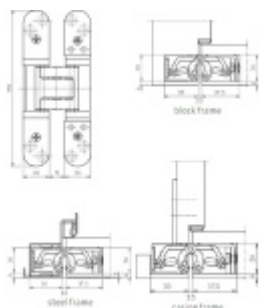

Produktový list

platný k 6. 7. 2024

luxusnikovani.cz
DELIVERED BY EFB