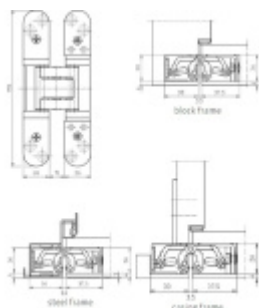

## Tectus 527 3D - skrytý pant pro bezfalcové dveře, ocel

**SIMONSWERK**

Kompletně skrytý závěs pro bezfalcové dveře s obložkovou, masivní dřevěnou, ocelovou nebo hliníkovou zárubní.

Pro obložkovou nebo ocelovou zárubeň je nutné přikoupit vhodné upevnění, viz. příslušenství produkty.

Pravolevý, bezúdržbová ložiska, třídídimenzionální seřizování: stranově, výškově +/- 3 mm, přítlak +/- 1 mm

**Nosnost: 120 kg**

**Materiál: masivní ocel/nerez vzhled**

Společně s dodávkou pantů můžeme bezplatně zapůjčit frézovací rám a šablony, se kterými je výroba dveří se skrytými panty velmi snadná a realizovat ji lze již se základním vybavením truhlářské dílny.