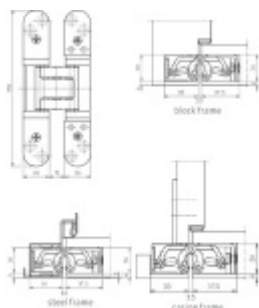

Produktový list

platný k 28. 7. 2024

luxusnikovani.cz
DELIVERED BY EFB

Tectus 526 3D - skrytý pant pro bezfalcové dveře, nerez masiv

SIMONSWERK

Kompletně skrytý závěs pro bezfalcové dveře s obložkou, masivní dřevěnou, ocelovou nebo hliníkovou zárubní.

Pro obložkovou nebo ocelovou zárubeň je nutné přikoupit vhodné upevnění, viz. příslušenství produkty.

Pravolevý, bezúdržbová ložiska, třídídimenzionální seřizování: stranově, výškově +/- 3 mm, přítlak +/- 1 mm