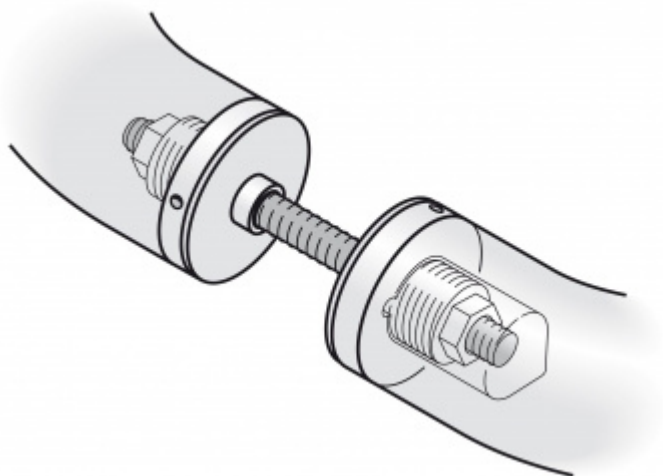

Produktový list

platný k 25. 8. 2024

luxusnikovani.cz
DELIVERED BY EFB

Párové propojení madla 05 0580 M8

FSB

Sada obsahuje 2x závitovou tyč

Vhodné pro 2 kusy madel

35-54 mm