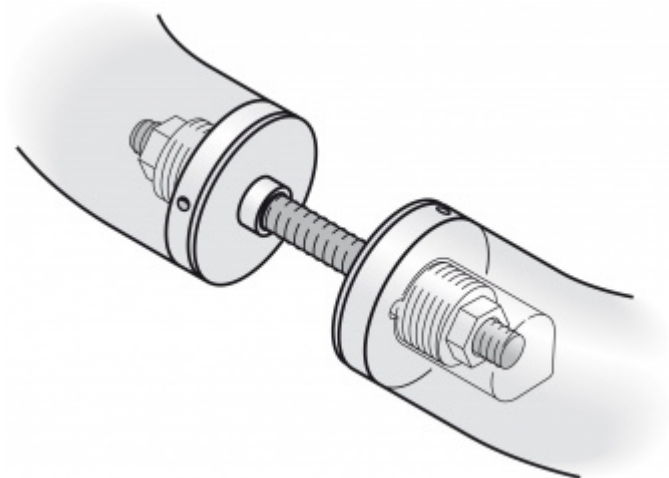

Produktový list

platný k 24. 8. 2024

luxusnikovani.cz
DELIVERED BY EFB

Párové propojení madla 05 0580 03255 M6 55-74 mm

FSB

ID produktu: 699

Sada obsahuje 2x závitovou tyč

Vhodné pro 2 kusy madel

Vaše cena bez DPH

79 Kč

Vaše cena s DPH

95,59 Kč

Zobrazit produkt

PŘÍSLUŠENSTVÍ

**Dveřní madlo FSB 66
6610**

FSB