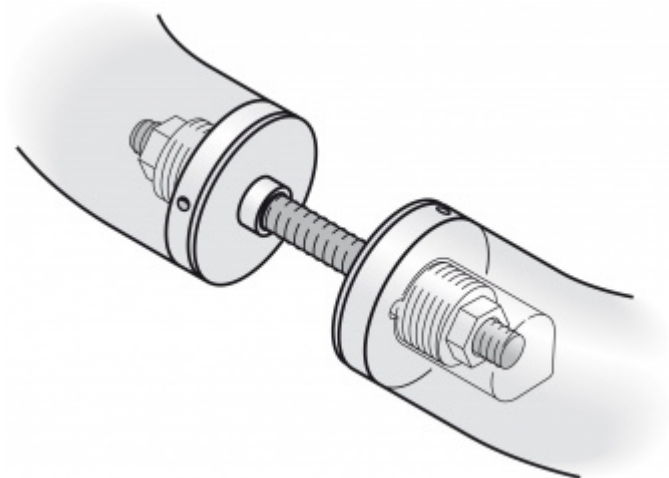

Produktový list

platný k 1. 9. 2024

luxusnikovani.cz
DELIVERED BY EFB

Párové propojení madla 05 0580 03235 M6 35-54 mm

FSB

ID produktu: 698

Sada obsahuje 2x závitovou tyč

Vhodné pro 2 kusy madel

Vaše cena bez DPH

79 Kč

Vaše cena s DPH

95,59 Kč

Zobrazit produkt