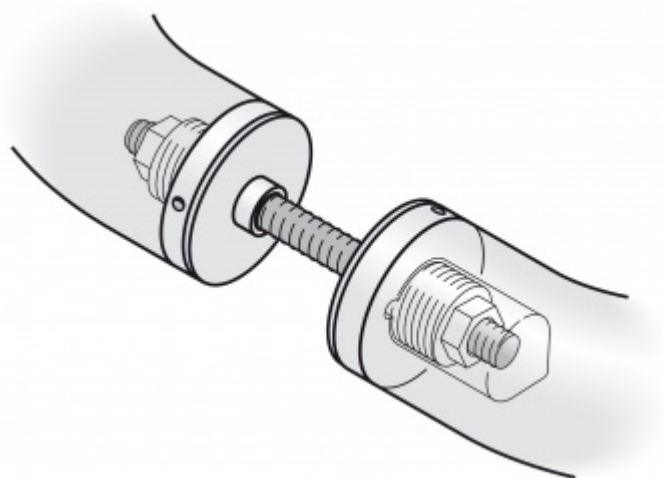

Produktový list

platný k 24. 8. 2024

luxusnikovani.cz
DELIVERED BY EFB

Párové propojení madla 05 0580 01208 M6 Skleněné dveře 8-10 mm

FSB

ID produktu: 697

Sada obsahuje 2x závitovou tyč

Vhodné pro 2 kusy madel