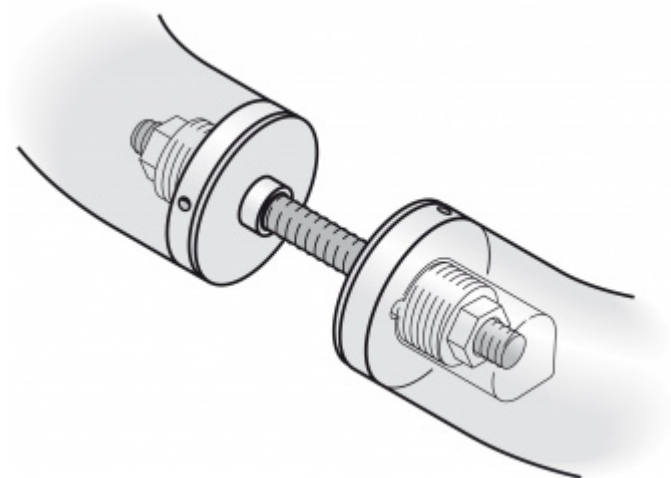

## Párové propojení madla 05 0580 M6

**FSB**

Sada obsahuje 2x závitovou tyč

Vhodné pro 2 kusy madel