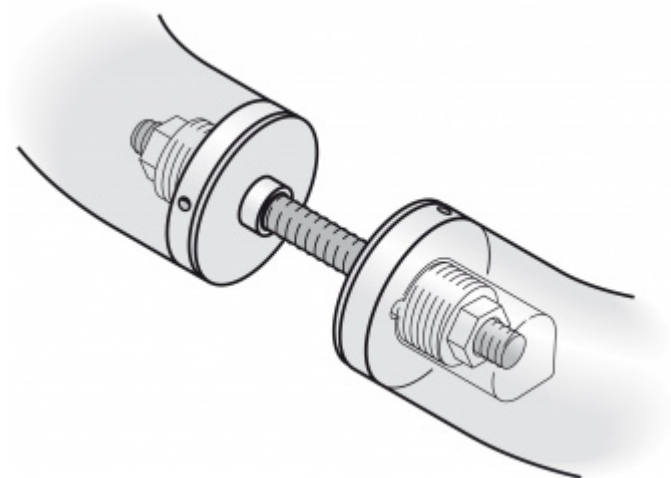

Produktový list

platný k 22. 7. 2024

luxusnikovani.cz
DELIVERED BY EFB

Párové propojení madla 05 0580 M6

FSB

Sada obsahuje 2x závitovou tyč

Vhodné pro 2 kusy madel

35-54 mm