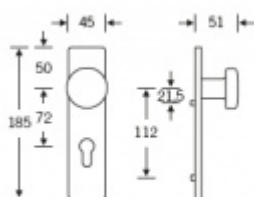

Produktový list

platný k 4. 11. 2024

luxusnikovani.cz
DELIVERED BY EFB

FSB 19 1963 Dveřní štítek s pevnou koulí

FSB

Dveřní štítek s pevnou koulí a skrytými šroubky

Štítek se montuje pouze skrze dveře

Rozteč: 72 mm

Cena je za kus jednostranně

19 1963 003

Eloxovaný hliník

[FSB 19 1963 Dveřní štítek s pevnou koulí](#)
[Eloxovaný hliník](#)

DETAIL

Termín bude prověřen u dodavatele

48,69 € bez DPH
58,92 € s DPH

Nerez kartáčovaná