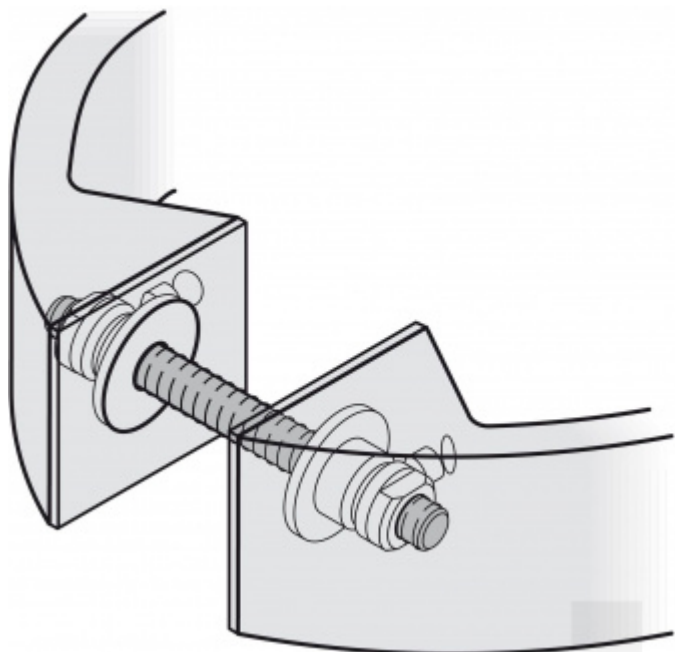

## Párové propojení madla 05 0587 03035 35-54 mm

**FSB**

ID produktu: 685

Sada obsahuje 2x závitovou tyč

Vhodné pro 2 kusy madel

**Vaše cena bez DPH**

**3,36 €**

Vaše cena s DPH