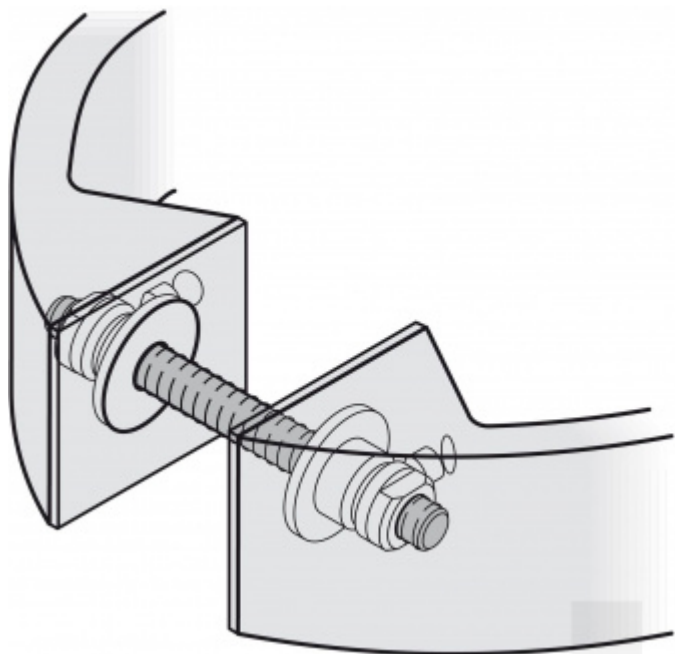

Produktový list

platný k 23. 7. 2024

luxusnikovani.cz
DELIVERED BY EFB

Párové propojení madla 05 0587 03035 35-54 mm

FSB

ID produktu: 685

Sada obsahuje 2x závitovou tyč

Vhodné pro 2 kusy madel