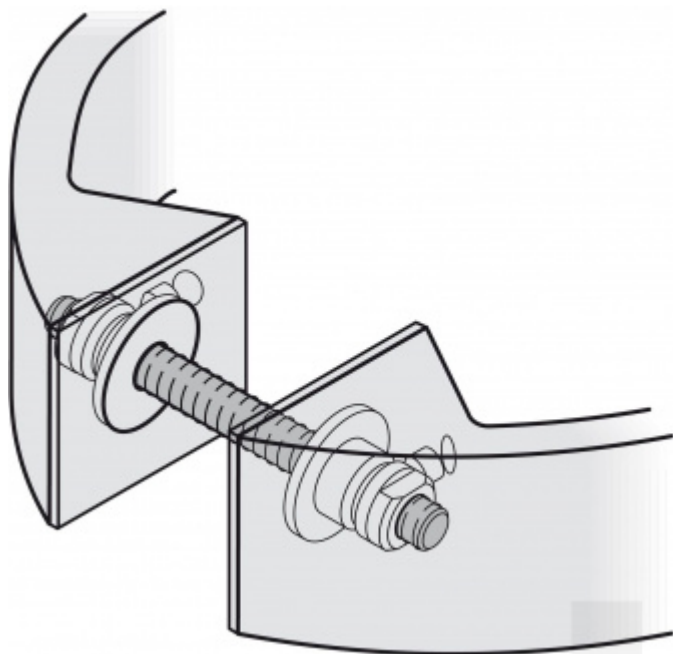

Produktový list

platný k 2. 10. 2024

luxusnikovani.cz
DELIVERED BY EFB

Párové propojení madla 05 0587 01008 Skleněné dveře 8-10 mm

FSB

ID produktu: 684

Sada obsahuje 2x závitovou tyč

Vhodné pro 2 kusy madel