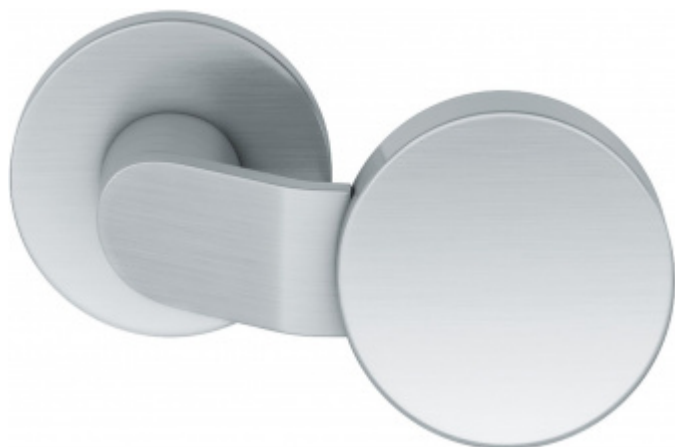

Produktový list

platný k 2. 10. 2024

luxusnikovani.cz
DELIVERED BY EFB

Dveřní koule pevná FSB 23 0854

FSB

ID produktu: 6838

Pevná dveřní koule

Rozteč otvorů pro šrouby 38 mm

Montáž je možná pouze skrz dveře

Materiál: nerez kartáčovaná

Vaše cena bez DPH

1 600 Kč

Vaše cena s DPH

1 936 Kč

Dostupnost

3 ks