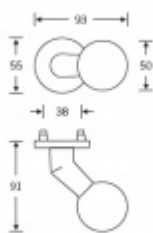

Produktový list

platný k 2. 10. 2024

luxusnikovani.cz
DELIVERED BY EFB

Dveřní koule pevná FSB ASL 23 0846

FSB

Pevná dveřní koule

Rozteč otvorů pro šrouby 38 mm

Montáž je možná pouze skrz dveře

Nerez kartáčovaná

[Dveřní koule pevná FSB ASL 23 0846](#)
[Nerez kartáčovaná](#)

DETAIL

1 ks **80,85 € bez DPH**
97,83 € s DPH