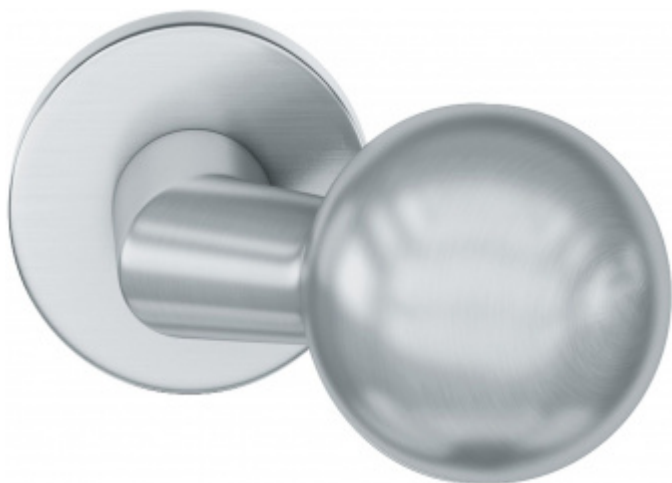

Produktový list

platný k 2. 10. 2024

luxusnikovani.cz
DELIVERED BY EFB

Dveřní koule pevná FSB ASL 23 0846

FSB

Pevná dveřní koule

Rozteč otvorů pro šrouby 38 mm

Montáž je možná pouze skrz dveře

Nerez kartáčovaná

[Dveřní koule pevná FSB ASL 23 0846](#)
[Nerez kartáčovaná](#)

DETAIL

1 ks **80,85 € bez DPH**
97,83 € s DPH