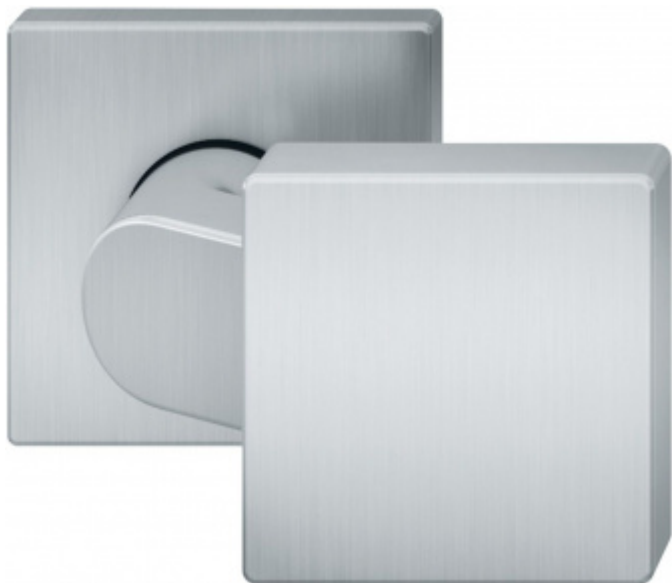

Produktový list

platný k 24. 8. 2024

luxusnikovani.cz
DELIVERED BY EFB

Dveřní koule pevná FSB ASL 23 0812 Nerez kartáčovaná

FSB

ID produktu: 6831

Pevná dveřní koule

Rozteč otvorů pro šrouby 38 mm