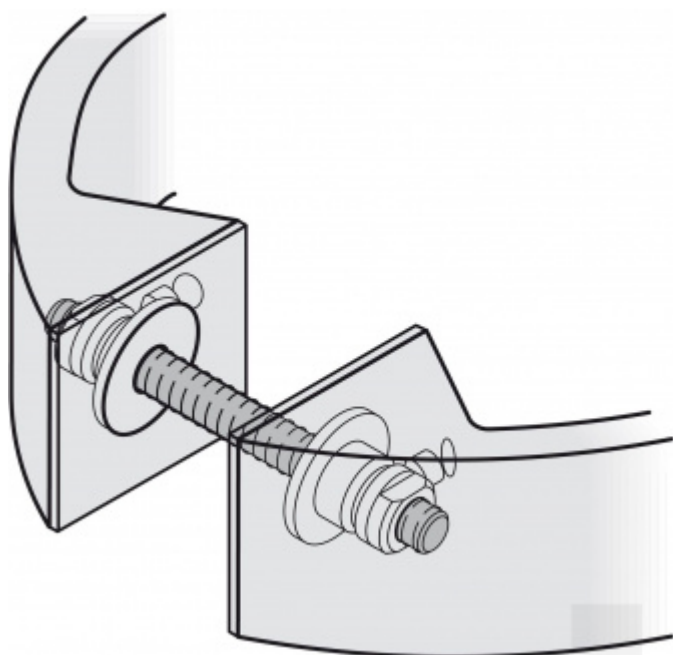

Produktový list

platný k 22. 7. 2024

luxusnikovani.cz
DELIVERED BY EFB

Párové propojení madla 05 0587

FSB

Sada obsahuje 2x závitovou tyč

Vhodné pro 2 kusy madel

35-54 mm

[Párové propojení madla 05 0587 03035](#)
[35-54 mm](#)

DETAIL

Termín bude prověřen u dodavatele

79 Kč bez DPH
95,59 Kč s DPH

55-74 mm

[Párové propojení madla 05 0587 03055](#)
[55-74 mm](#)

DETAIL

Termín bude prověřen u dodavatele

79 Kč bez DPH
95,59 Kč s DPH

75-94 mm

[Párové propojení madla 05 0587 03075](#)
[75-94 mm](#)

DETAIL

Termín bude prověřen u dodavatele

79 Kč bez DPH
95,59 Kč s DPH

Skleněné dveře 8-10 mm

[Párové propojení madla 05 0587 01008](#)
[Skleněné dveře 8-10 mm](#)