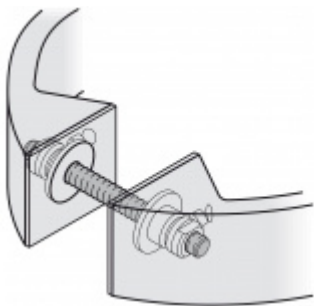

## Dveřní madlo FSB 61 6188

**FSB**

ID produktu: 681

Dveřní madlo vyosené

Materiál: nerez kartáčovaná + PUR pěna

Zadní strana madla je vybavena PUR pěnou pro příjemné ovládání dveří

Uvedená cena je za kus madla jednostranně

K madlu je nutné objednat spojovací materiál v příslušenství

**Vaše cena bez DPH**

**4 764 Kč**

Vaše cena s DPH

5 764,44 Kč

Zobrazit produkt

## PŘÍSLUŠENSTVÍ

**Párové propojení madla  
05 0587**

**FSB**

---

**OD OD 68 Kč**

Termín bude prověřen u  
dodavatele

**Skryté upevnění madla  
05 0587 00335**

**FSB**