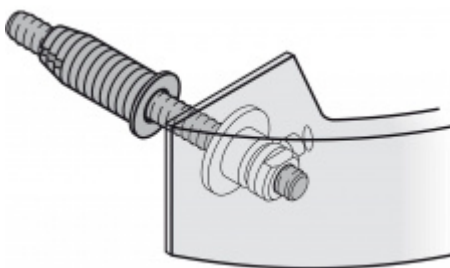

**Skryté upevnění madla
05 0587 00335**

FSB

OD 28,13 €

Termín bude prověřen u
dodavatele