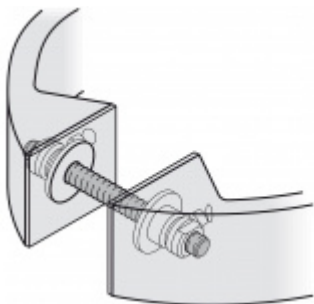

Dveřní madlo FSB 61 6187

FSB

ID produktu: 680

Dveřní madlo vyosené

Materiál: nerez kartáčovaný + PUR pěna

Zadní strana madla je vybavena PUR pěnou pro příjemné ovládání dveří

Uvedená cena je za kus madla jednostranně

K madlu je nutné objednat spojovací materiál v příslušenství

Vaše cena bez DPH

162,89 €

Vaše cena s DPH

197,1 €

Zobrazit produkt

PŘÍSLUŠENSTVÍ

**Párové propojení madla
05 0587**