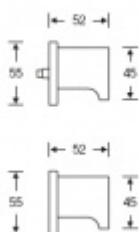

Produktový list

platný k 24. 8. 2024

luxusnikovani.cz
DELIVERED BY EFB

Dveřní koule pevná FSB ASL 23 0828

FSB

Pevná dveřní koule

Rozteč otvorů pro šrouby 38 mm

Montáž pouze skrze dveře