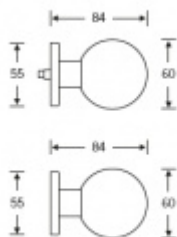

Produktový list

platný k 22. 7. 2024

luxusnikovani.cz
DELIVERED BY EFB

Dveřní koule pevná FSB 23 0803

FSB

Pevná dveřní koule

Rozteč otvorů pro šrouby 38 mm

Materiál: nerez