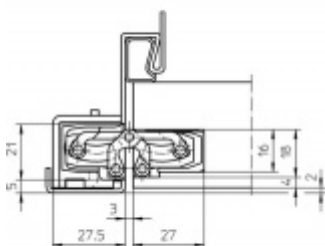

Tectus 240 3D N - skrytý pant, pro bezfalcové dveře

SIMONSWERK

Pro obložkovou/ocelovou zárubeň přikupte odpovídající upevnění/kapsu.

Pravolevý, bezúdržbová ložiska, třídímenzionální seřizování:
stranově +/- 3 mm, výškově +/- 3 mm, přítlaku +/- 1 mm.

Úhel otevření 180 stupňů

Nosnost 60 kg (pro dva panty)

Na objednání také povrchové úpravy mosaz, chrom, nerez,
barva RAL

Konkrétní cenu pantu v jiné povrchové úpravě poptejte u
našeho obchodního oddělení.

Společně s dodávkou pantů můžeme bezplatně zapůjčit
frézovací rám a šablony, se kterými je výroba dveří se
skrytými panty velmi snadná, a realizovat ji lze již se
základním vybavením truhlářské dílny.