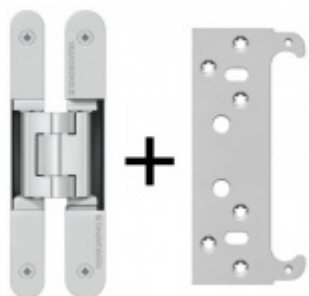

PODOBNÉ PRODUKTY

**Sada pantu Tectus 240
3D F1 N +
upevňovacího plechu
FZ pro obložkovou
zárubeň**

SIMONSWERK

OD 34,64 €
Produkt je skladem

**Sada pantů Tectus 240
3D F1 N a
Magnetického zámku
EFB**

OD 75,06 €
Produkt je skladem