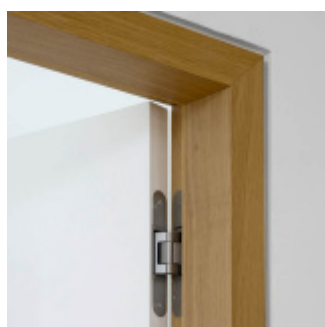

Tectus 240 3D N - skrytý pant, pro bezfalcové dveře

SIMONSWERK

Pro obložkovou/ocelovou zárubeň přikupte odpovídající upevnění/kapsu.

Pravolevý, bezúdržbová ložiska, třídímenzionální seřizování:
stranově +/- 3 mm, výškově +/- 3 mm, přítlaku +/- 1 mm.

Úhel otevření 180 stupňů

Nosnost 60 kg (pro dva panty)

Na objednání také povrchové úpravy mosaz, chrom, nerez,
barva RAL

Konkrétní cenu pantu v jiné povrchové úpravě poptejte u
našeho obchodního oddělení.

Společně s dodávkou pantů můžeme bezplatně zapůjčit
frézovací rám a šablony, se kterými je výroba dveří se
skrytými panty velmi snadná, a realizovat ji lze již se
základním vybavením truhlářské dílny.