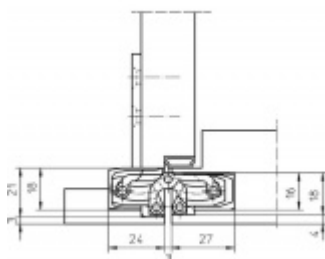

Tectus 240 3D N - skrytý pant, pro bezfalcové dveře

SIMONSWERK

Pro obložkovou/ocelovou zárubeň přikupte odpovídající upevnění/kapsu.

Pravolevý, bezúdržbová ložiska, třídímenzionální seřizování:
stranově +/- 3 mm, výškově +/- 3 mm, přítlaku +/- 1 mm.

Úhel otevření 180 stupňů

Nosnost 60 kg (pro dva panty)

Na objednání také povrchové úpravy mosaz, chrom, nerez,
barva RAL

Konkrétní cenu pantu v jiné povrchové úpravě poptejte u
našeho obchodního oddělení.

Společně s dodávkou pantů můžeme bezplatně zapůjčit
frézovací rám a šablony, se kterými je výroba dveří se
skrytými panty velmi snadná, a realizovat ji lze již se
základním vybavením truhlářské dílny.