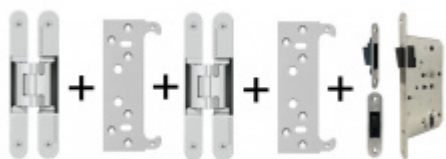

PODOBNÉ PRODUKTY

**Sada pantu Tectus 240
3D F1 N +
upevňovacího plechu
FZ pro obložkovou
zárubeň**

SIMONSWERK

OD 34,64 €
Produkt je skladem

**Sada pantů Tectus 240
3D F1 N a
Magnetického zámku
EFB**

OD 75,06 €
Produkt je skladem

**Sada pantů Tectus 240
3D N a Magnetického
zámku EFB, černá
barva**

OD 92,43 €
Produkt je skladem

**Sada pantů Tectus 240
3D F1 N+plechů 240 FZ
pro obložkovou
zárubeň a
magnetického zámku
EFB**

OD OD 81,96 €
Produkt je skladem