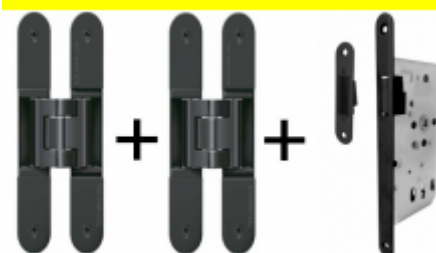

PODOBNÉ PRODUKTY

**Sada pantu Tectus 240
3D F1 N +
upevňovacího plechu
FZ pro obložkovou
zárubeň**

SIMONSWERK

OD 34,64 €
Produkt je skladem

**Sada pantů Tectus 240
3D F1 N a
Magnetického zámku
EFB**

OD 75,06 €
Produkt je skladem