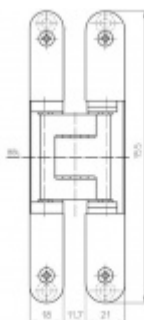

Tectus 240 3D N - skrytý pant, pro bezfalcové dveře

SIMONSWERK

Pro obložkovou/ocelovou zárubeň přikupte odpovídající upevnění/kapsu.

Pravolevý, bezúdržbová ložiska, třídímenzionální seřizování:
stranově +/- 3 mm, výškově +/- 3 mm, přítlaku +/- 1 mm.

Úhel otevření 180 stupňů

Nosnost 60 kg (pro dva panty)

Na objednání také povrchové úpravy mosaz, chrom, nerez,
barva RAL

Konkrétní cenu pantu v jiné povrchové úpravě poptejte u
našeho obchodního oddělení.

Společně s dodávkou pantů můžeme bezplatně zapůjčit
frézovací rám a šablony, se kterými je výroba dveří se
skrytými panty velmi snadná, a realizovat ji lze již se
základním vybavením truhlářské dílny.