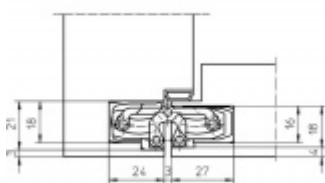

Tectus 240 3D N - skrytý pant, pro bezfalcové dveře

SIMONSWERK

Pro obložkovou/ocelovou zárubeň přikupte odpovídající upevnění/kapsu.

Pravolevý, bezúdržbová ložiska, třídímenzionální seřizování:
stranově +/- 3 mm, výškově +/- 3 mm, přítlaku +/- 1 mm.

Úhel otevření 180 stupňů

Nosnost 60 kg (pro dva panty)

Na objednání také povrchové úpravy mosaz, chrom, nerez,
barva RAL

Konkrétní cenu pantu v jiné povrchové úpravě poptejte u
našeho obchodního oddělení.

Společně s dodávkou pantů můžeme bezplatně zapůjčit
frézovací rám a šablony, se kterými je výroba dveří se
skrytými panty velmi snadná, a realizovat ji lze již se
základním vybavením truhlářské dílny.