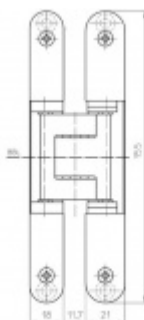

Tectus 240 3D N - skrytý pant, pro bezfalcové dveře

SIMONSWERK

Pro obložkovou/ocelovou zárubeň přikupte odpovídající upevnění/kapsu.

Pravolevý, bezúdržbová ložiska, třídídimenzionální seřizování: stranově +/- 3 mm, výškově +/- 3 mm, přítlaku +/- 1 mm.

Úhel otevření 180 stupňů

Nosnost 60 kg (pro dva panty)

Na objednání také povrchové úpravy mosaz, chrom, nerez, barva RAL

Konkrétní cenu pantu v jiné povrchové úpravě poptejte u našeho obchodního oddělení.

Společně s dodávkou pantů můžeme bezplatně zapůjčit frézovací rám a šablony, se kterými je výroba dveří se skrytými panty velmi snadná, a realizovat ji lze již se základním vybavením truhlářské dílny.