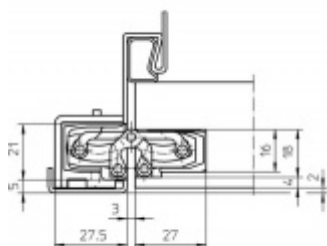

Tectus 240 3D N - skrytý pant, pro bezfalcové dveře

SIMONSWERK

Pro obložkovou/ocelovou zárubeň přikupte odpovídající upevnění/kapsu.

Pravolevý, bezúdržbová ložiska, třídídimenzionální seřizování: stranově +/- 3 mm, výškově +/- 3 mm, přítlaku +/- 1 mm.

Úhel otevření 180 stupňů

Nosnost 60 kg (pro dva panty)

Na objednání také povrchové úpravy mosaz, chrom, nerez, barva RAL

Konkrétní cenu pantu v jiné povrchové úpravě poptejte u našeho obchodního oddělení.

Společně s dodávkou pantů můžeme bezplatně zapůjčit frézovací rám a šablony, se kterými je výroba dveří se skrytými panty velmi snadná, a realizovat ji lze již se základním vybavením truhlářské dílny.