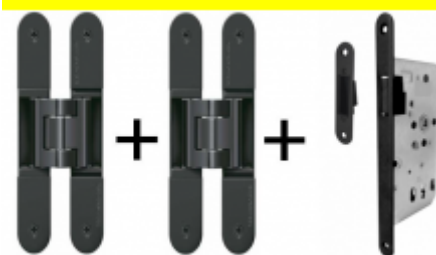

**Sada pantů Tectus 240
3D N a Magnetického
zámku EFB, černá
barva**

OD 2 172 Kč

Produkt je skladem