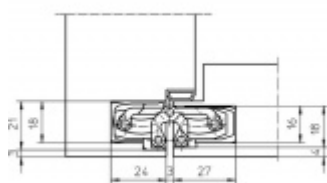

Tectus 240 3D N - skrytý pant, pro bezfalcové dveře

SIMONSWERK

Pro obložkovou/ocelovou zárubeň přikupte odpovídající upevnění/kapsu.

Pravolevý, bezúdržbová ložiska, třídídimenzionální seřizování: stranově +/- 3 mm, výškově +/- 3 mm, přítlaku +/- 1 mm.

Úhel otevření 180 stupňů

Nosnost 60 kg (pro dva panty)

Na objednání také povrchové úpravy mosaz, chrom, nerez, barva RAL

Konkrétní cenu pantu v jiné povrchové úpravě poptejte u našeho obchodního oddělení.

Společně s dodávkou pantů můžeme bezplatně zapůjčit frézovací rám a šablony, se kterými je výroba dveří se skrytými panty velmi snadná, a realizovat ji lze již se základním vybavením truhlářské dílny.