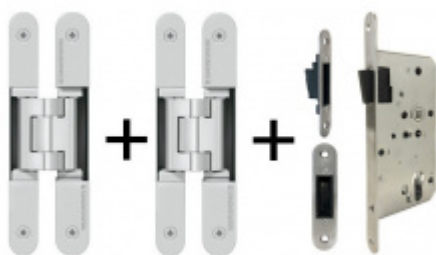

DETAIL

více jak 10 ks

1 045 Kč bez DPH
1 264,45 Kč s DPH

PODOBNÉ PRODUKTY

**Sada pantu Tectus 240
3D F1 N +
upevňovacího plechu
FZ pro obložkovou
zárubeň**

SIMONSWERK

OD 814 Kč

Produkt je skladem