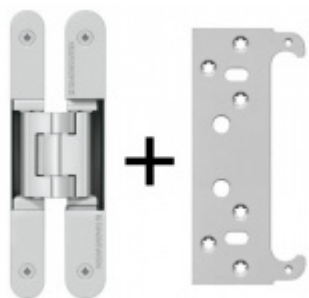

DETAIL

více jak 10 ks

1 045 Kč bez DPH
1 264,45 Kč s DPH

PODOBNÉ PRODUKTY

**Sada pantu Tectus 240
3D F1 N +
upevňovacího plechu
FZ pro obložkovou
zárubeň**

SIMONSWERK

OD 814 Kč

Produkt je skladem