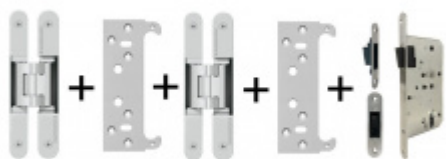

**Sada pantů Tectus 240
3D F1 N a
Magnetického zámku
EFB**

OD 1 764 Kč

Produkt je skladem

**Sada pantů Tectus 240
3D N a Magnetického
zámku EFB, černá
barva**

OD 2 172 Kč

Produkt je skladem

**Sada pantů Tectus 240
3D F1 N + plechů 240 FZ
pro obložkovou
zárubeň a
magnetického zámku
EFB**