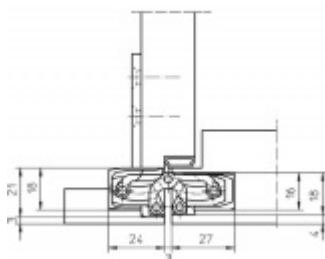

Tectus 240 3D N - skrytý pant, pro bezfalcové dveře

SIMONSWERK

Pro obložkovou/ocelovou zárubeň přikupte odpovídající upevnění/kapsu.

Pravolevý, bezúdržbová ložiska, třídídimenzionální seřizování: stranově +/- 3 mm, výškově +/- 3 mm, přítlaku +/- 1 mm.

Úhel otevření 180 stupňů

Nosnost 60 kg (pro dva panty)

Na objednání také povrchové úpravy mosaz, chrom, nerez, barva RAL

Konkrétní cenu pantu v jiné povrchové úpravě poptejte u našeho obchodního oddělení.

Společně s dodávkou pantů můžeme bezplatně zapůjčit frézovací rám a šablony, se kterými je výroba dveří se skrytými panty velmi snadná, a realizovat ji lze již se základním vybavením truhlářské dílny.