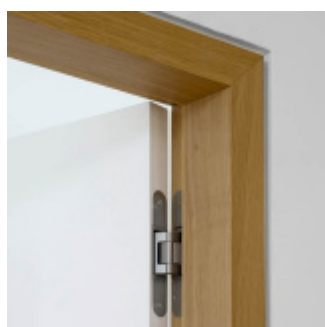

Tectus 240 3D N - skrytý pant, pro bezfalcové dveře

SIMONSWERK

Pro obložkovou/ocelovou zárubeň přikupte odpovídající upevnění/kapsu.

Pravolevý, bezúdržbová ložiska, třídídimenzionální seřizování: stranově +/- 3 mm, výškově +/- 3 mm, přítlaku +/- 1 mm.

Úhel otevření 180 stupňů

Nosnost 60 kg (pro dva panty)

Na objednání také povrchové úpravy mosaz, chrom, nerez, barva RAL

Konkrétní cenu pantu v jiné povrchové úpravě poptejte u našeho obchodního oddělení.

Společně s dodávkou pantů můžeme bezplatně zapůjčit frézovací rám a šablony, se kterými je výroba dveří se skrytými panty velmi snadná, a realizovat ji lze již se základním vybavením truhlářské dílny.