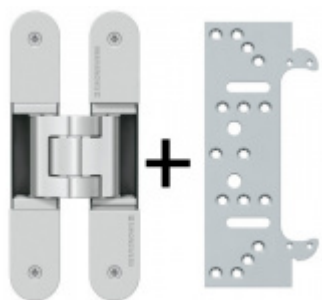

DETAIL

Termín bude prověřen u dodavatele

62,81 € bez DPH
76 € s DPH

PODOBNÉ PRODUKTY

**Sada pantu Tectus 340
3D F1 + upevňovacího
plechu FZ pro
obložkovou zárubeň**

SIMONSWERK

OD 37,4 €

Produkt je skladem