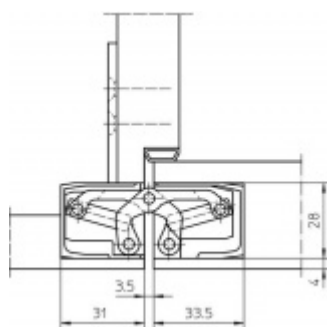

Tectus 340 3D - skrytý pant pro bezfalcové dveře

SIMONSWERK

Pro obložkovou/ocelovou zárubeň přikupte odpovídající upevnění/kapsu.

Pravolevý, bezúdržbová ložiska, třídídimenzionální seřizování: stranově +/- 3 mm, výškově +/- 3 mm, přítlaku +/- 1 mm

Úhel otevření: 180 stupňů

Nosnost: 80 kg (pro dva panty)

Velikost: 160 mm

Průměr frézy: 24 mm

Na objednání také povrchové úpravy mosaz, chrom, nerez, barva RAL

Konkrétní cenu pantu v jiné povrchové úpravě poptejte u našeho obchodního oddělení.

Společně s dodávkou pantů můžeme bezplatně zapůjčit frézovací rám a šablony, se kterými je výroba dveří se skrytými panty velmi snadná a realizovat ji lze již se základním vybavením truhlářské dílny.