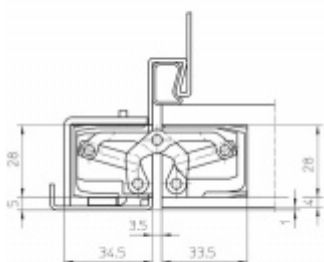

Tectus 340 3D - skrytý pant pro bezfalcové dveře

SIMONSWERK

Pro obložkovou/ocelovou zárubeň přikupte odpovídající upevnění/kapsu.

Pravolevý, bezúdržbová ložiska, třídídimenzionální seřizování: stranově +/- 3 mm, výškově +/- 3 mm, přítlaku +/- 1 mm

Úhel otevření: 180 stupňů

Nosnost: 80 kg (pro dva panty)

Velikost: 160 mm

Průměr frézy: 24 mm

Na objednání také povrchové úpravy mosaz, chrom, nerez, barva RAL

Konkrétní cenu pantu v jiné povrchové úpravě poptejte u našeho obchodního oddělení.

Společně s dodávkou pantů můžeme bezplatně zapůjčit frézovací rám a šablony, se kterými je výroba dveří se skrytými panty velmi snadná a realizovat ji lze již se základním vybavením truhlářské dílny.