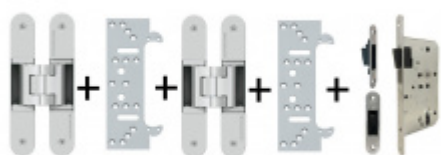

**Sada pantů Tectus 340
3D F1 N a
Magnetického zámku
EFB**

OD 80,64 €

Produkt je skladem

**Sada pantů Tectus 340
3D a Magnetického
zámku EFB, černá
barva**

OD 108,09 €

Termín bude prověřen u
dodavatele

**Sada pantů Tectus 340
3D F1 N+plechů 340 FZ
pro obložkovou
zárubeň a
magnetického zámku
EFB**