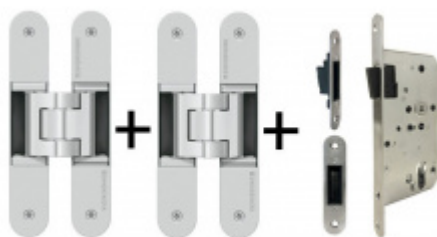

DETAIL

Termín bude prověřen u dodavatele

62,81 € bez DPH
76 € s DPH

PODOBNÉ PRODUKTY

**Sada pantu Tectus 340
3D F1 + upevňovacího
plechu FZ pro
obložkovou zárubeň**

SIMONSWERK

OD 37,4 €

Produkt je skladem