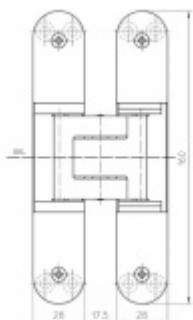

Tectus 340 3D - skrytý pant pro bezfalcové dveře

SIMONSWERK

Pro obložkovou/ocelovou zárubeň přikupte odpovídající upevnění/kapsu.

Pravolevý, bezúdržbová ložiska, třídídimenzionální seřizování: stranově +/- 3 mm, výškově +/- 3 mm, přítlaku +/- 1 mm

Úhel otevření: 180 stupňů

Nosnost: 80 kg (pro dva panty)

Velikost: 160 mm

Průměr frézy: 24 mm

Na objednání také povrchové úpravy mosaz, chrom, nerez, barva RAL

Konkrétní cenu pantu v jiné povrchové úpravě poptejte u našeho obchodního oddělení.

Společně s dodávkou pantů můžeme bezplatně zapůjčit frézovací rám a šablony, se kterými je výroba dveří se skrytými panty velmi snadná a realizovat ji lze již se základním vybavením truhlářské dílny.