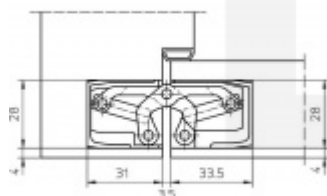

Tectus 340 3D - skrytý pant pro bezfalcové dveře

SIMONSWERK

Pro obložkovou/ocelovou zárubeň přikupte odpovídající upevnění/kapsu.

Pravolevý, bezúdržbová ložiska, třídídimenzionální seřizování: stranově +/- 3 mm, výškově +/- 3 mm, přítlaku +/- 1 mm

Úhel otevření: 180 stupňů

Nosnost: 80 kg (pro dva panty)

Velikost: 160 mm

Průměr frézy: 24 mm

Na objednání také povrchové úpravy mosaz, chrom, nerez, barva RAL

Konkrétní cenu pantu v jiné povrchové úpravě poptejte u našeho obchodního oddělení.

Společně s dodávkou pantů můžeme bezplatně zapůjčit frézovací rám a šablony, se kterými je výroba dveří se skrytými panty velmi snadná a realizovat ji lze již se základním vybavením truhlářské dílny.