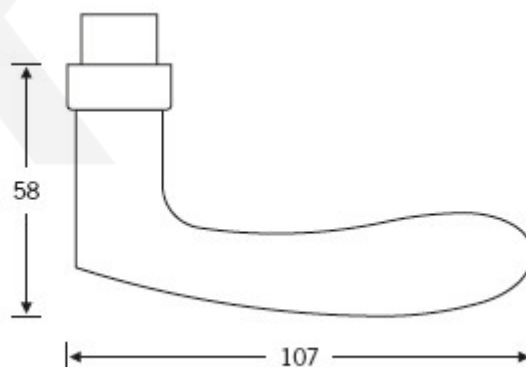

Dostupné jsou varianty v hliníku, nerez a mosazi.

Uvedená cena je za 1 kus kliky jednostranně pro dřevěné dveře a 1 pár kliky se čtyřhranem pro skleněné dveře.

Dřevěné dveře

[FSB ASL 10 1135 samostatná dveřní klika](#)
[Dřevěné dveře](#)