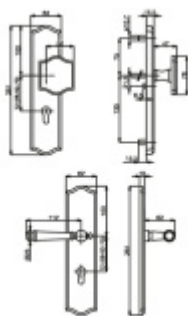

## Südmetail Mount Everest Chrom, bezpečnostní kování klika / koule, 72 mm

ID produktu: 6223

PLU: 32.25.3420

Bezpečnostní kování pro vstupní dveře s překrytím vložky

Přesah vložky: 9-15 mm

Rozteč: 92 mm / 72 mm

Rozměr čtyřhranu: 10 mm ( lze objednat i 8 mm )

Bezpečnostní certifikace dle DIN 18257 ES1/WB2

Materiál: masivní mosaz s povrchovou úpravou

Uvedená cena je za kompletní sadu kování včetně spojovacího materiálu a vnitřní kliky