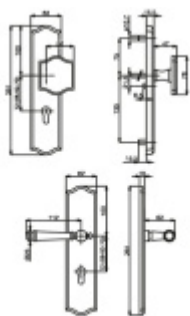

Produktový list

platný k 3. 11. 2024

luxusnikovani.cz
DELIVERED BY EFB

Südmetail Mount Everest Chrom, bezpečnostní kování klicka / koule, 72 mm

ID produktu: 6223

PLU: 32.25.3420

Bezpečnostní kování pro vstupní dveře s překrytím vložky

Přesah vložky: 9-15 mm

Rozteč: 92 mm / 72 mm

Rozměr čtyřhranu: 10 mm (lze objednat i 8 mm)

Bezpečnostní certifikace dle DIN 18257 ES1/WB2

Materiál: masivní mosaz s povrchovou úpravou

Uvedená cena je za kompletní sadu kování včetně spojovacího materiálu a vnitřní kliky