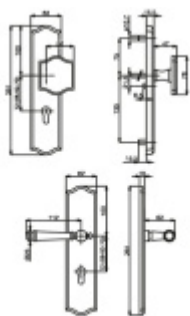

Produktový list

platný k 25. 8. 2024

luxusnikovani.cz
DELIVERED BY EFB

Südmetail Mount Everest Chrom, bezpečnostní kování klika / klika, 72 mm

ID produktu: 6221

PLU: 32.25.3430

Bezpečnostní kování pro vstupní dveře s překrytím vložky

Přesah vložky: 9-15 mm

Rozteč: 92 mm / 72 mm

Rozměr čtyřhranu: 10 mm (lze objednat i 8 mm)

Bezpečnostní certifikace dle DIN 18257 ES1/WB2

Materiál: masivní mosaz s povrchovou úpravou

Uvedená cena je za kompletní sadu kování včetně spojovacího materiálu a vnitřní kliky