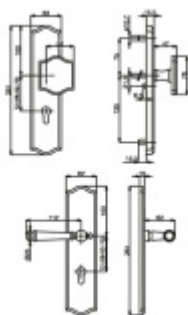

Produktový list

platný k 6. 7. 2024

luxusnikovani.cz
DELIVERED BY EFB

Súdmetall Mount Everest Antik Bronz, bezpečnostní kování klika / koule, 92 mm

ID produktu: 6212

PLU: 32.25.3270

Bezpečnostní kování pro vstupní dveře s překrytím vložky

Přesah vložky: 9-15 mm

Rozeč: 92 mm / 72 mm

Rozměr čtyřhranu: 10 mm (lze objednat i 8 mm)

Bezpečnostní certifikace dle DIN 18257 ES1/WB2

Materiál: masivní mosaz s povrchovou úpravou

Uvedená cena je za kompletní sadu kování včetně spojovacího materiálu a vnitřní kliky