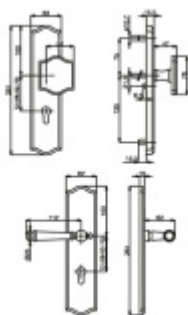

## Súdmetall Mount Everest Antik Bronz, bezpečnostní kování klika / koule, 92 mm

ID produktu: 6212

PLU: 32.25.3270

Bezpečnostní kování pro vstupní dveře s překrytím vložky

Přesah vložky: 9-15 mm

Rozeč: 92 mm / 72 mm

Rozměr čtyřhranu: 10 mm ( lze objednat i 8 mm )

Bezpečnostní certifikace dle DIN 18257 ES1/WB2

Materiál: masivní mosaz s povrchovou úpravou

Uvedená cena je za kompletní sadu kování včetně spojovacího materiálu a vnitřní kliky