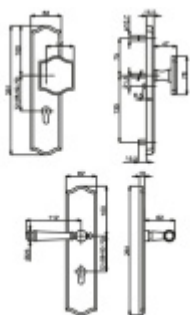

Produktový list

platný k 6. 7. 2024

luxusnikovani.cz
DELIVERED BY EFB

Súdmetall Mount Everest Antik Bronz, bezpečnostní kování klika / koule, 72 mm

ID produktu: 6211

PLU: 32.25.3220

Bezpečnostní kování pro vstupní dveře s překrytím vložky

Přesah vložky: 9-15 mm

Rozeč: 92 mm / 72 mm

Rozměr čtyřhranu: 10 mm (lze objednat i 8 mm)

Bezpečnostní certifikace dle DIN 18257 ES1/WB2

Materiál: masivní mosaz s povrchovou úpravou

Uvedená cena je za kompletní sadu kování včetně spojovacího materiálu a vnitřní kliky