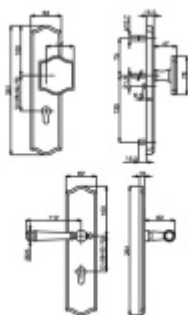

## Súdmetall Mount Everest Antik Bronz, bezpečnostní kování klicka / koule, 72 mm

ID produktu: 6211

PLU: 32.25.3220

Bezpečnostní kování pro vstupní dveře s překrytím vložky

Přesah vložky: 9-15 mm

Rozeč: 92 mm / 72 mm

Rozměr čtyřhranu: 10 mm ( lze objednat i 8 mm )

Bezpečnostní certifikace dle DIN 18257 ES1/WB2

Materiál: masivní mosaz s povrchovou úpravou

Uvedená cena je za kompletní sadu kování včetně spojovacího materiálu a vnitřní kliky