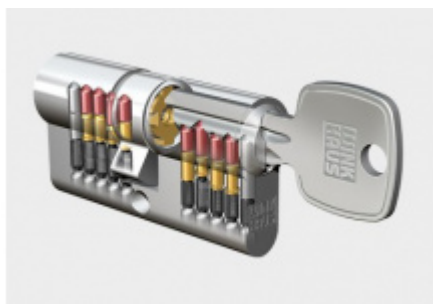

## Súdmetall Mount Everest Antik Bronz, bezpečnostní kování klicka / koule, 72 mm

ID produktu: 6211

PLU: 32.25.3220

Bezpečnostní kování pro vstupní dveře s překrytím vložky

Přesah vložky: 9-15 mm

Rozeč: 92 mm / 72 mm

Rozměr čtyřhranu: 10 mm ( lze objednat i 8 mm )

Bezpečnostní certifikace dle DIN 18257 ES1/WB2

Materiál: masivní mosaz s povrchovou úpravou

Uvedená cena je za kompletní sadu kování včetně spojovacího materiálu a vnitřní kliky

## PŘÍSLUŠENSTVÍ

**Automatický,  
samozamykací zámek  
Winkhaus autoLock  
AV3**

Winkhaus

---

**OD 4 970 Kč**

Termín bude prověřen u  
dodavatele

**Cylindrická vložka  
Winkhaus - XR - třída 3**

Winkhaus

---

**OD OD 465 Kč**

5 pracovních dní

**Cylindrická vložka s  
otočným knoflíkem  
Winkhaus XR 3.třída**

Winkhaus

---

**OD OD 1 035 Kč**

5 pracovních dní