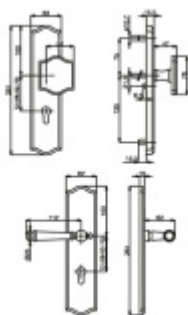

Produktový list

platný k 6. 7. 2024

luxusnikovani.cz
DELIVERED BY EFB

Súdmetall Mount Everest Antik Bronz, bezpečnostní kování klika / klika, 92 mm

ID produktu: 6210

PLU: 32.25.3280

Bezpečnostní kování pro vstupní dveře s překrytím vložky

Přesah vložky: 9-15 mm

Rozeč: 92 mm / 72 mm

Rozměr čtyřhranu: 10 mm (lze objednat i 8 mm)

Bezpečnostní certifikace dle DIN 18257 ES1/WB2

Materiál: masivní mosaz s povrchovou úpravou

Uvedená cena je za kompletní sadu kování včetně spojovacího materiálu a vnitřní kliky