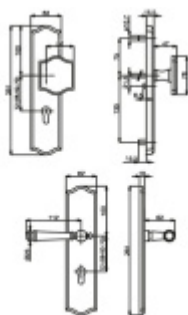

Produktový list

platný k 28. 7. 2024

luxusnikovani.cz
DELIVERED BY EFB

Súdmetall Mount Everest Antik Bronz, bezpečnostní kování klika / klika, 92 mm

ID produktu: 6210

PLU: 32.25.3280

Bezpečnostní kování pro vstupní dveře s překrytím vložky

Přesah vložky: 9-15 mm

Rozeč: 92 mm / 72 mm

Rozměr čtyřhranu: 10 mm (lze objednat i 8 mm)

Bezpečnostní certifikace dle DIN 18257 ES1/WB2

Materiál: masivní mosaz s povrchovou úpravou

Uvedená cena je za kompletní sadu kování včetně spojovacího materiálu a vnitřní kliky