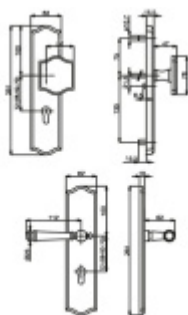

## Súdmetall Mount Everest Antik Bronz, bezpečnostní kování klika / klika, 72 mm

ID produktu: 6209

PLU: 32.25.3230

Bezpečnostní kování pro vstupní dveře s překrytím vložky

Přesah vložky: 9-15 mm

Rozeč: 92 mm / 72 mm

Rozměr čtyřhranu: 10 mm ( lze objednat i 8 mm )

Bezpečnostní certifikace dle DIN 18257 ES1/WB2

Materiál: masivní mosaz s povrchovou úpravou

Uvedená cena je za kompletní sadu kování včetně spojovacího materiálu a vnitřní kliky