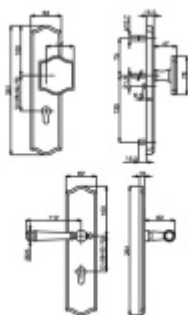

Produktový list

platný k 28. 7. 2024

luxusnikovani.cz
DELIVERED BY EFB

Súdmetall Mount Everest Antik Bronz, bezpečnostní kování klika / klika, 72 mm

ID produktu: 6209

PLU: 32.25.3230

Bezpečnostní kování pro vstupní dveře s překrytím vložky

Přesah vložky: 9-15 mm

Rozeč: 92 mm / 72 mm

Rozměr čtyřhranu: 10 mm (lze objednat i 8 mm)

Bezpečnostní certifikace dle DIN 18257 ES1/WB2

Materiál: masivní mosaz s povrchovou úpravou

Uvedená cena je za kompletní sadu kování včetně spojovacího materiálu a vnitřní kliky