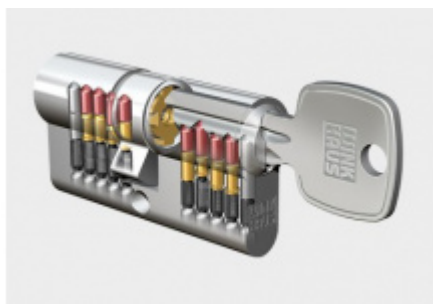

Produktový list

platný k 28. 7. 2024

luxusnikovani.cz
DELIVERED BY EFB

Súdmetall Mount Everest Antik Bronz, bezpečnostní kování klika / klika, 72 mm

ID produktu: 6209

PLU: 32.25.3230

Bezpečnostní kování pro vstupní dveře s překrytím vložky

Přesah vložky: 9-15 mm

Rozeč: 92 mm / 72 mm

Rozměr čtyřhranu: 10 mm (lze objednat i 8 mm)

Bezpečnostní certifikace dle DIN 18257 ES1/WB2

Materiál: masivní mosaz s povrchovou úpravou

Uvedená cena je za kompletní sadu kování včetně spojovacího materiálu a vnitřní kliky

Vaše cena bez DPH

7 330 Kč

Vaše cena s DPH

8 869,3 Kč

Zobrazit produkt

PŘÍSLUŠENSTVÍ

**Automatický,
samozamykací zámek
Winkhaus autoLock
AV3**

Winkhaus

OD 4 970 Kč

Termín bude prověřen u
dodavatele

**Cylindrická vložka
Winkhaus - XR - třída 3**

Winkhaus

OD OD 465 Kč

5 pracovních dní

**Cylindrická vložka s
otočným knoflíkem
Winkhaus XR 3.třída**

Winkhaus