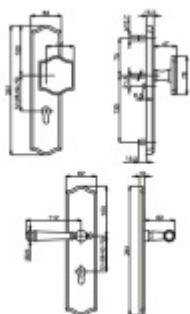

Produktový list

platný k 4. 11. 2024

luxusnikovani.cz
DELIVERED BY EFB

Súdmetall Mount Everest Antik, bezpečnostní kování klika / koule, 72 mm

ID produktu: 6207

PLU: 32.25.2820

Bezpečnostní kování pro vstupní dveře s překrytím vložky

Přesah vložky: 9-15 mm

Rozteč: 92 mm /72 mm

Rozměr čtyřhranu: 10 mm (lze objednat i 8 mm)

Tloušťka dveří: 68-72 mm (rozteč 92 mm), 37-42 mm (rozteč 72 mm), jiná tloušťka dveří za příplatek

Bezpečnostní certifikace dle DIN 18257 ES1/WB2