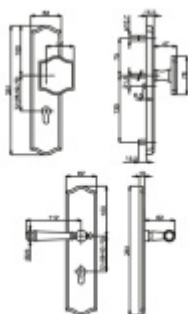

Produktový list

platný k 2. 10. 2024

luxusnikovani.cz
DELIVERED BY EFB

Súdmetall Mount Everest Antik, bezpečnostní kování klika / koule, 72 mm

ID produktu: 6207

PLU: 32.25.2820

Bezpečnostní kování pro vstupní dveře s překrytím vložky

Přesah vložky: 9-15 mm

Rozteč: 92 mm /72 mm

Rozměr čtyřhranu: 10 mm (lze objednat i 8 mm)

Tloušťka dveří: 68-72 mm (rozteč 92 mm), 37-42 mm (rozteč 72 mm), jiná tloušťka dveří za příplatek

Bezpečnostní certifikace dle DIN 18257 ES1/WB2