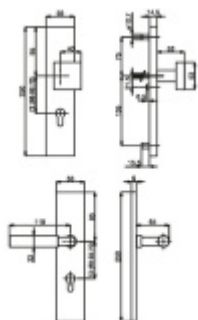

## Súdmetall Alaska Square Chrom, bezpečnostní kování klika / koule, 92 mm

ID produktu: 6196

PLU: 32.16.6110

Bezpečnostní kování pro vstupní dveře s překrytím vložky

Přesah vložky: 9-15 mm

Rozeč: 92 mm / 72 mm

Rozměr čtyřhranu: 10 mm ( lze objednat i 8 mm )

Bezpečnostní certifikace dle DIN 18257 ES1/WB2

Materiál: masivní mosaz s povrchovou úpravou

Uvedená cena je za kompletní sadu kování včetně spojovacího materiálu a vnitřní kliky