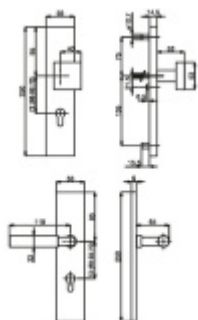

Produktový list

platný k 27. 9. 2024

luxusnikovani.cz
DELIVERED BY EFB

Súdmetall Alaska Square Chrom, bezpečnostní kování klika / koule, 92 mm

ID produktu: 6196

PLU: 32.16.6110

Bezpečnostní kování pro vstupní dveře s překrytím vložky

Přesah vložky: 9-15 mm

Rozeč: 92 mm / 72 mm

Rozměr čtyřhranu: 10 mm (lze objednat i 8 mm)

Bezpečnostní certifikace dle DIN 18257 ES1/WB2

Materiál: masivní mosaz s povrchovou úpravou

Uvedená cena je za kompletní sadu kování včetně spojovacího materiálu a vnitřní kliky