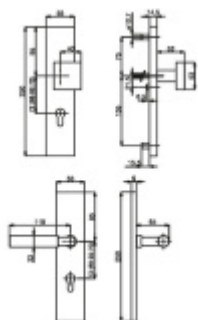

Produktový list

platný k 2. 10. 2024

luxusnikovani.cz
DELIVERED BY EFB

Súdmetall Alaska Square Chrom, bezpečnostní kování klika / koule, 72 mm

ID produktu: 6195

PLU: 32.16.6010

Bezpečnostní kování pro vstupní dveře s překrytím vložky

Přesah vložky: 9-15 mm

Rozeč: 92 mm / 72 mm

Rozměr čtyřhranu: 10 mm (lze objednat i 8 mm)

Bezpečnostní certifikace dle DIN 18257 ES1/WB2

Materiál: masivní mosaz s povrchovou úpravou

Uvedená cena je za kompletní sadu kování včetně spojovacího materiálu a vnitřní kliky