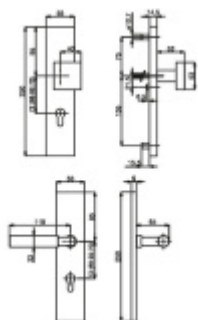

Produktový list

platný k 4. 11. 2024

luxusnikovani.cz
DELIVERED BY EFB

Súdmetall Alaska Square Chrom, bezpečnostní kování klika / klika, 92 mm

ID produktu: 6194

PLU: 32.16.6130

Bezpečnostní kování pro vstupní dveře s překrytím vložky

Přesah vložky: 9-15 mm

Rozeč: 92 mm / 72 mm

Rozměr čtyřhranu: 10 mm (lze objednat i 8 mm)

Bezpečnostní certifikace dle DIN 18257 ES1/WB2

Materiál: masivní mosaz s povrchovou úpravou

Uvedená cena je za kompletní sadu kování včetně spojovacího materiálu a vnitřní kliky