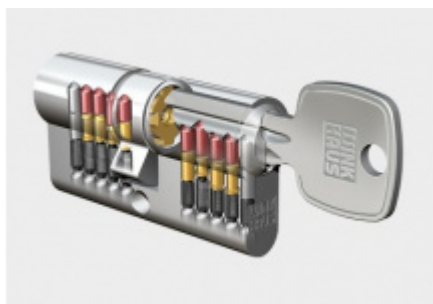

Produktový list

platný k 4. 11. 2024

luxusnikovani.cz
DELIVERED BY EFB

Súdmetall Sicura Paula-KS, bezpečnostní kování klika / klika

ID produktu: 6191

PLU: 28.80.0140

Bezpečnostní kování pro vstupní dveře s překrytím cylindrické vložky, krátký štítek

Klasifikace: 2. bezpečnostní třída dle DIN 18 257 ES1/WB2

Materiál: nerez kartáčovaná

Rozměr čtyřhranu: 8 mm

Rozteč: 72 mm

Vnější přesah vložky: 9-15 mm

Vaše cena bez DPH

2 701 Kč

Vaše cena s DPH

3 268,21 Kč

Zobrazit produkt

PŘÍSLUŠENSTVÍ

**Automatický,
samozamykací zámek
Winkhaus autoLock
AV3**

Winkhaus

OD 4 970 Kč

Termín bude prověřen u
dodavatele

**Cylindrická vložka
Winkhaus - XR - třída 3**

Winkhaus

OD OD 465 Kč

5 pracovních dní

**Cylindrická vložka s
otočným knoflíkem
Winkhaus XR 3. třída**

Winkhaus

OD OD 1 035 Kč

5 pracovních dní

PODOBNÉ PRODUKTY