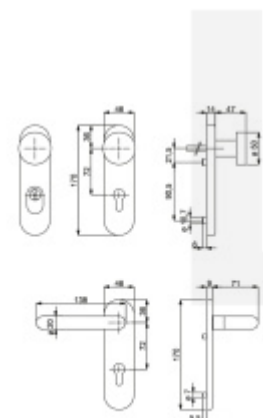

Produktový list

platný k 23. 7. 2024

luxusnikovani.cz
DELIVERED BY EFB

Súdmetall Sicura Paula-KS, bezpečnostní kování

Bezpečnostní kování pro vstupní dveře s překrytím cylindrické vložky, krátký štítek

Klasifikace: 2. bezpečnostní třída dle DIN 18 257 ES1/WB2

Materiál: nerez kartáčovaná

Rozměr čtyřhranu: 8 mm

Rozteč: 72 mm

Vnější přesah vložky: 9-15 mm

klika / klika

[Súdmetall Sicura Paula-KS, bezpečnostní kování klika / klika](#)

DETAIL

5 pracovních dní **150,21 € bez DPH**
181,76 € s DPH

klika / koule

[Súdmetall Sicura Paula-KS, bezpečnostní kování klika / koule](#)

DETAIL

5 pracovních dní **155,96 € bez DPH**
188,71 € s DPH