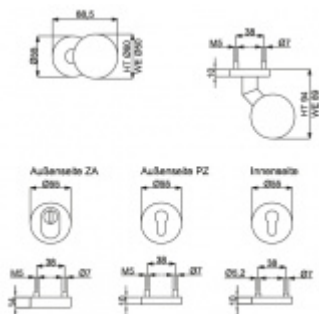

Produktový list

platný k 25. 8. 2024

luxusnikovani.cz
DELIVERED BY EFB

Bezpečnostní kování Südmetall Sicura Manuel/Ronny-R Top Speed 92 mm, Levé provedení, s otočnou koulí

ID produktu: 6176

PLU: 32.84.4970

Bezpečnostní kování pro vstupní dveře s překrytím cylindrické vložky a vyosenou koulí

Klasifikace: 2. bezpečnostní třída dle DIN 18 257 ES1/WB2

Materiál: nerez kartáčovaná

Rozměr čtyřhranu: 8 mm / 10 mm (lze měnit dle potřeby)

Tloušťka dveří: 68-72 mm (rozteč 92 mm, čtyřhran 10 mm)
37-42 mm (rozteč 72 mm, čtyřhran 8 mm), jiná tloušťka dveří
za příplatek

Vnější přesah vložky: 9-15 mm

Vaše cena bez DPH

168,51 €

Vaše cena s DPH

203,9 €

Zobrazit produkt