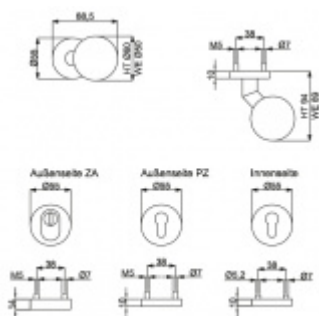

Klasifikace: 2. bezpečnostní třída dle DIN 18 257 ES1/WB2

Materiál: nerez kartáčovaná

Rozměr čtyřhranu: 8 mm / 10 mm (lze měnit dle potřeby)

Tloušťka dveří: 68-72 mm (rozteč 92 mm, čtyřhran 10 mm)
37-42 mm (rozteč 72 mm, čtyřhran 8 mm), jiná tloušťka dveří
za příplatek

Vnější přesah vložky: 9-15 mm

Vaše cena bez DPH

167,36 €

Vaše cena s DPH

202,51 €

Zobrazit produkt

PŘÍSLUŠENSTVÍ

**Automatický,
samozamykací zámek
Winkhaus autoLock
AV3**