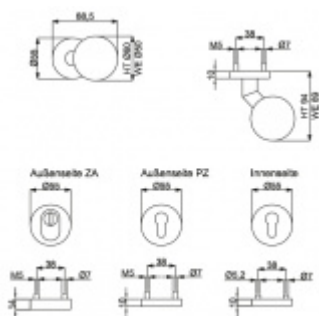

Klasifikace: 2. bezpečnostní třída dle DIN 18 257 ES1/WB2

Materiál: nerez kartáčovaná

Rozměr čtyřhranu: 8 mm / 10 mm (lze měnit dle potřeby)

Tloušťka dveří: 68-72 mm (rozteč 92 mm, čtyřhran 10 mm)  
37-42 mm (rozteč 72 mm, čtyřhran 8 mm), jiná tloušťka dveří  
za příplatek

Vnější přesah vložky: 9-15 mm

**Vaše cena bez DPH**

**163,96 €**

Vaše cena s DPH

198,39 €

Zobrazit produkt