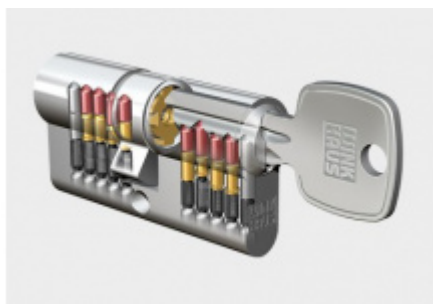

Produktový list

platný k 4. 11. 2024

luxusnikovani.cz
DELIVERED BY EFB

Bezpečnostní kování Südmetall Sicura Manuel/Ronny-R Top Speed 72 mm, Pravé provedení, s otočnou koulí

ID produktu: 6173

PLU: 32.84.4850

Bezpečnostní kování pro vstupní dveře s překrytím cylindrické vložky a vyosenou koulí

Klasifikace: 2. bezpečnostní třída dle DIN 18 257 ES1/WB2

Materiál: nerez kartáčovaná

Rozměr čtyřhranu: 8 mm / 10 mm (lze měnit dle potřeby)

Zobrazit produkt

PŘÍSLUŠENSTVÍ

**Automatický,
samozamykací zámek
Winkhaus autoLock
AV3**

Winkhaus

OD 4 970 Kč

Termín bude prověřen u
dodavatele

**Cylindrická vložka
Winkhaus - XR - třída 3**

Winkhaus

OD OD 465 Kč

5 pracovních dní

**Cylindrická vložka s
otočným knoflíkem
Winkhaus XR 3.třída**

Winkhaus

OD OD 1 035 Kč

5 pracovních dní

PODOBNÉ PRODUKTY

**Klika s úzkou rozetou
Südmetail Ronny II-R,
TopSpeed**