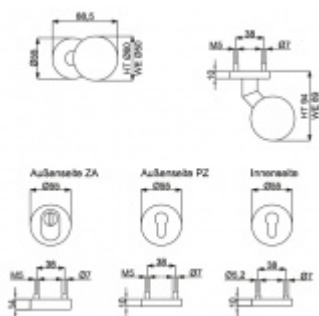

Produktový list

platný k 4. 11. 2024

luxusnikovani.cz
DELIVERED BY EFB

Bezpečnostní kování Südmetall Sicura Manuel/Ronny-R Top Speed 72 mm, Pravé provedení, s otočnou koulí

ID produktu: 6173

PLU: 32.84.4850

Bezpečnostní kování pro vstupní dveře s překrytím cylindrické vložky a vyosenou koulí

Klasifikace: 2. bezpečnostní třída dle DIN 18 257 ES1/WB2

Materiál: nerez kartáčovaná

Rozměr čtyřhranu: 8 mm / 10 mm (lze měnit dle potřeby)

TLoušťka dveří: 68-72 mm (rozteč 92 mm, čtyřhran 10 mm)
37-42 mm (rozteč 72 mm, čtyřhran 8 mm), jiná tloušťka dveří
za příplatek

Vnější přesah vložky: 9-15 mm

Vaše cena bez DPH

3 853 Kč

Vaše cena s DPH

4 662,13 Kč

Zobrazit produkt